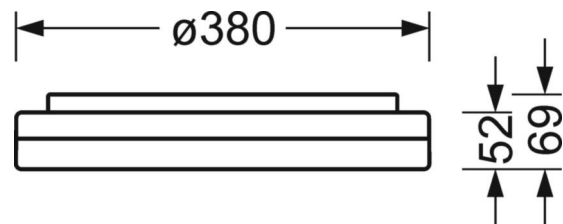

Оптика

Оснастка	LED, цветопередача/оттенок света CRI ≥ 80 / 3000K
Допуск для координаты цветности (MacAdam)	5SDCM
Номинальный световой поток	1591lm
Срок службы LED	50000h L80/B10 (Tq 35°C)
светоотдача светильников	125lm/W
UGR поп./вдоль	20.9 / 21.0

DEEP-LINK

<https://www.regiolum.de/ru/article/21903026680>

Ссылка	LED 1600lm 830
ηLB	100 %
Φ ↓/↑	85 % / 15 %
UGR поп./вдоль	20.9 / 21.0

Механика

цвет корпуса	белый цвет, подобен RAL 9003
размеры (LxWxH/DxH)	380mm x 69mm
вес (нетто)	1.88kg
Cable entry KE	см. Руководство по монтажу
Вид монтажа	Потолочная одиночная установка, установка отдельных светильников на подвесе, установка на стене

размеры

H	69 mm	Высота
D	380 mm	Диаметр
A1	208 mm	Расстояние между точками крепежа при одиночной установке
A1 alternativ	180 mm	Расстояние между точками крепежа при одиночной установк