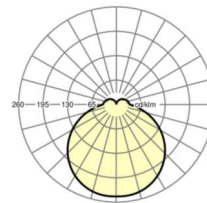

параметры

номер заказа	21903026680
код EAN	4020863394227
номер таможенного тарифа	94051140
Знак прохождения контроля	IP 40, класс защиты I, ENEC10 VDE, испытания на воспламенение 650°C, F, Indoor, CE
Степень ударопрочности IK	IK03 (10°C bis 35°C)
Температура окружения	ta 10°C в 35°C
Особые свойства	Готовность к IoT «Ready for IoT»
Гарантийный срок	5 лет
Государственные программы поддержки	BEG - государственные субсидии для энергосберегающих зданий (действительна только для Германии)

электротехника

Балласт	Электронный драйвер DALI2 (1 штука)
Мощность системы	13W
сетевое напряжение	230V/50Hz
автоматический предохранитель (пусковой ток)	18 штук/B10, 28 штук/B16, 30 штук/C10, 46 штук/C16
класс энергосбережения/Источник света	C

Оптика

Оснастка	LED, цветопередача/оттенок света CRI ≥ 80 / 3000K
Допуск для координаты цветности (MacAdam)	5SDCM
Номинальный световой поток	1591lm
Срок службы LED	50000h L80/B10 (Tq 35°C)
светоотдача светильников	125lm/W
UGR поп./вдоль	20.9 / 21.0

DEEP-LINK

<https://www.regiolum.de/ru/article/21903026680>