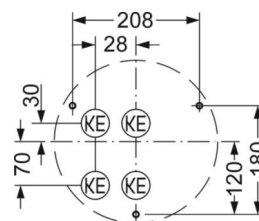

Оптика

Оснастка	LED, цветопередача/оттенок света CRI ≥ 80 / 3000K
Допуск для координаты цветности (MacAdam)	5SDCM
Номинальный световой поток	1591lm
Срок службы LED	50000h L80/B10 (Tq 35°C)
светоотдача светильников	125lm/W
UGR поп./вдоль	20.9 / 21.0

DEEP-LINK

<https://www.regiolum.de/ru/article/21903026680>

Ссылка	LED 1600lm 830
ηLB	100 %
Φ ↓/↑	85 % / 15 %
UGR поп./вдоль	20.9 / 21.0

Механика

цвет корпуса	белый цвет, подобен RAL 9003
размеры (LxWxH/DxH)	380mm x 69mm
вес (нетто)	1.88kg
Cable entry KE	см. Руководство по монтажу
Вид монтажа	Потолочная одиночная установка, установка отдельных светильников на подвесе, установка на стене

размеры

H	69 mm	Высота
D	380 mm	Диаметр
A1	208 mm	Расстояние между точками крепежа при одиночной установке
A1 alternativ	180 mm	Расстояние между точками крепежа при одиночной установк